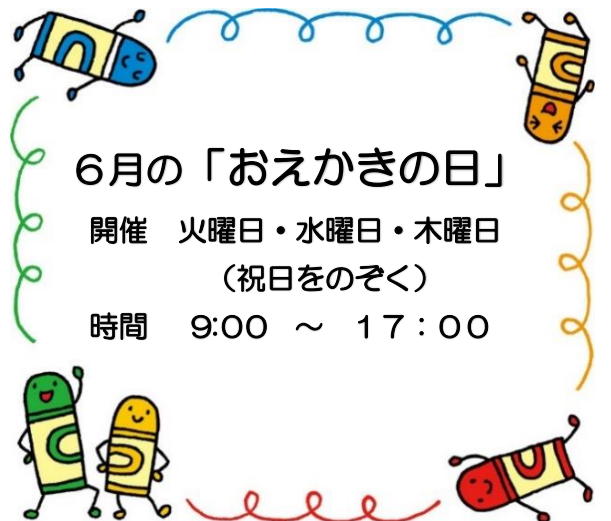

6月の「おえかきの日」

開催 火曜日・水曜日・木曜日
(祝日をのぞく)

時間 9:00 ~ 17:00